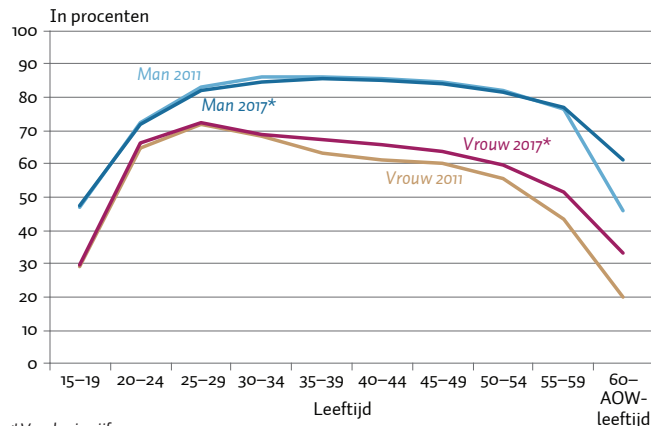

Onder mannen van 60 tot de AOW-leeftijd nam de economische zelfstandigheid tussen 2011 en 2017 wel voortdurend toe, met meer dan vijftien procentpunt. Voor vrouwen in die leeftijdscategorie was de toename dertien procentpunt (figuur). Het is immers steeds minder gebruikelijk geworden om kort voor het bereiken van de pensioenleeftijd minder te gaan werken of te stoppen. Bij vrouwen speelt daarnaast een rol dat oudere generaties worden opgevolgd door jongere met een hogere arbeidsdeelname. De economische zelfstandigheid van vrouwen steeg daardoor ook in de leeftijd van 50 tot 60 jaar. De toename in de jongere groep van 35 tot 50 jaar, waar de wekelijkse arbeidsduur al meer dan tien jaar bovengemiddeld toeneemt, komt vooral voor rekening van vrouwen met een partner en kinderen.

Jongeren tot dertig jaar die geen scholier of student meer zijn, waren in 2017 even vaak economisch zelfstandig als in 2011. Onder zowel jonge

mannen als jonge vrouwen liep de economische zelfstandigheid tot 2014 terug. In de crisisjaren kwamen zij moeilijk aan het werk en steeg de jeugdwerkloosheid. Maar met het dalen van de jeugdwerkloosheid, vanaf 2014, werden zij weer vaker economisch zelfstandig.

■ **Marion van den Brakel (CBS)**

Aandeel dat economisch zelfstandig is

Bron: CBS | ESB