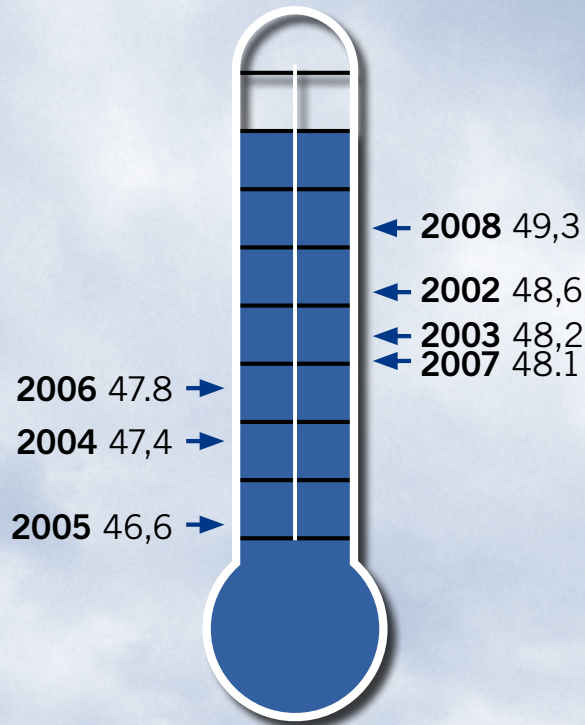

De Omegafactor

De omegafactor geeft de bijdrage van ondernemers aan het bruto binnenlands product weer. Als definitie van ondernemerschap geldt: alle eigenaren van bedrijven die tevens het bedrijf leiden en waarbij ondernemerschap voor de betreffende personen de hoofdactiviteit is. De bijdrage is berekend door het bbp in Nederland in miljard euro te delen door het aantal ondernemers als percentage van de beroepsbevolking, op basis van gegevens van het CBS. De omegafactor toont een u-vormig verloop, wat duidt op een eerst krimpende en dan groeiende bijdrage van ondernemers